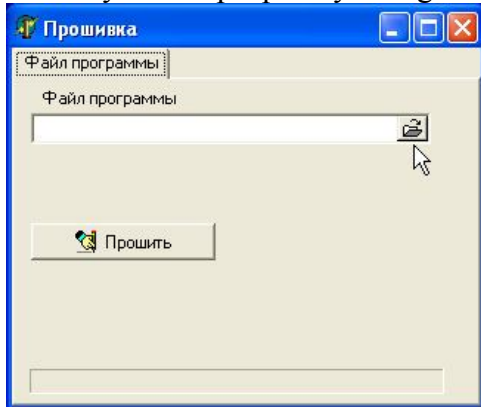

v.1.14 – номер версии

Программирование

1. Запустить программу «Program_Chasovoy.exe».

2. Выбрать файл, нажав на кнопку «».
3. Появится меню выбора файла прошивки. Выбираем нужный файл и нажимаем открыть.