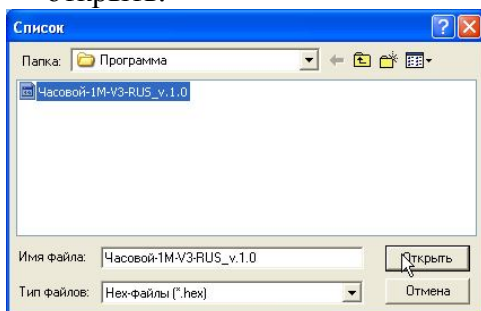

v.1.14 – номер версии

Программирование

1. Запустить программу «Program_Chasovoy.exe».

2. Выбрать файл, нажав на кнопку «».
3. Появится меню выбора файла прошивки. Выбираем нужный файл и нажимаем открыть.