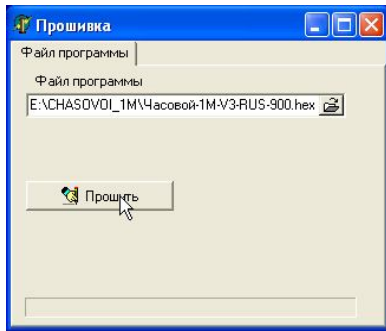

5. Далее необходимо подготовить Информатор к программированию. Для этого нужно установить перемычку из любого провода между 7-ым и 8-ым контактом Информатора.

Информатор готов к программированию.

6. Далее необходимо нажать кнопку «**Прошить**». Появится следующее окно.

Далее необходимо подключить USB кабель к Информатору. Если Информатор определился в программе, вы увидите соответствующее сообщение, и пойдет процесс записи.

7. По окончании программирования, если программирование прошло успешно. Выдается следующее окно: