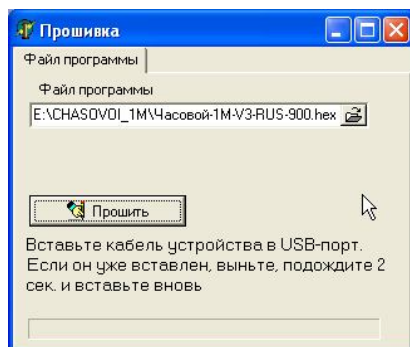

Информатор готов к программированию.

6. Далее необходимо нажать кнопку «**Прошить**». Появится следующее окно.