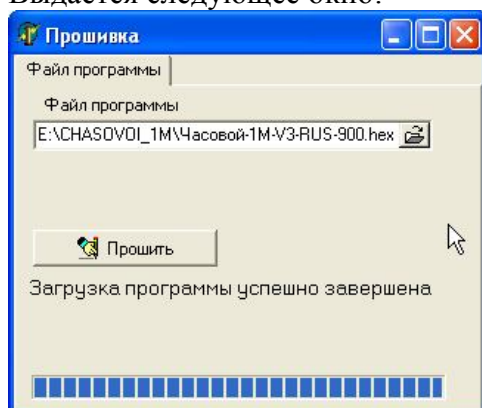

Далее необходимо подключить USB кабель к Информатору. Если Информатор определился в программе, вы увидите соответствующее сообщение, и пойдет процесс записи.

7. По окончании программирования, если программирование прошло успешно. Выдается следующее окно: