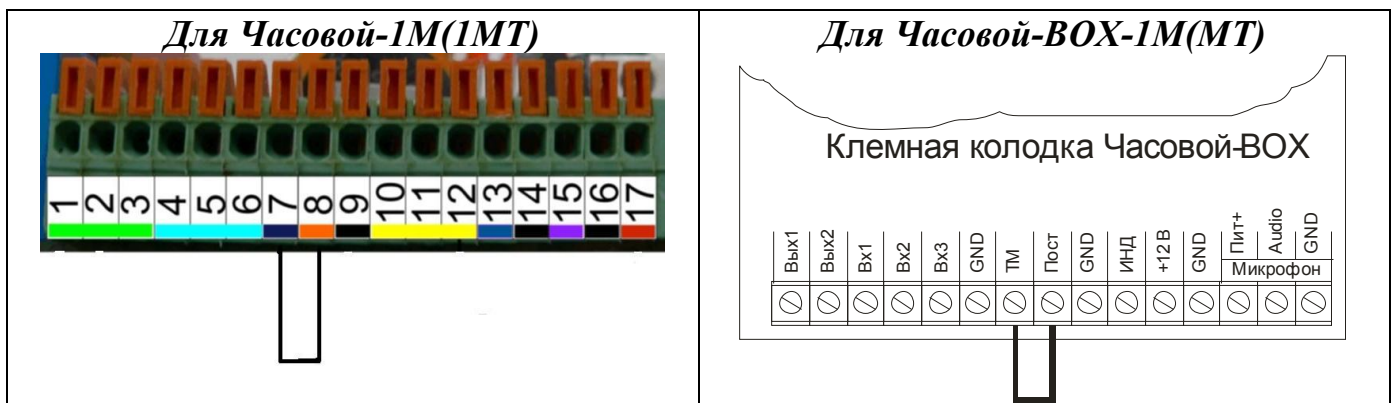

5. Далее необходимо подготовить Информатор к программированию. Для этого нужно установить перемычку из любого провода между 7-ым и 8-ым контактом Информатора.